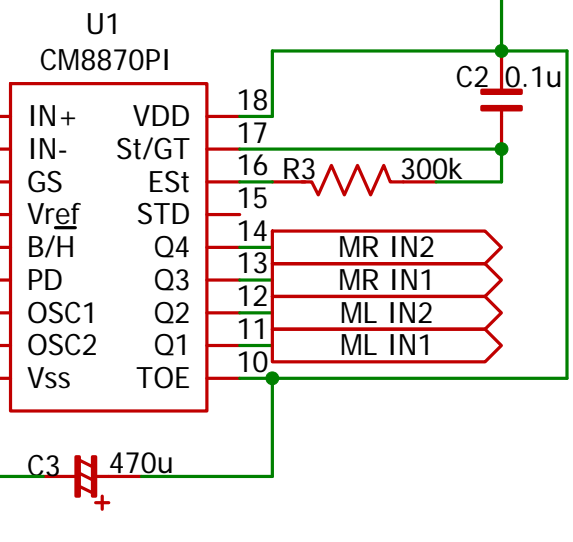

Android端末イヤホン端子へ

コマンド

KEY	Action
D	ストップ
5	前進
0	後進
1	右前旋回
4	左前旋回
2	右後旋回
8	左後旋回
9	右超信地旋回
6	左超信地旋回

モータドライバ(左)

モータドライバ(右)

ドロンくんコントロール回路(Dual H)
2012.5.20 JAG_AKIBA