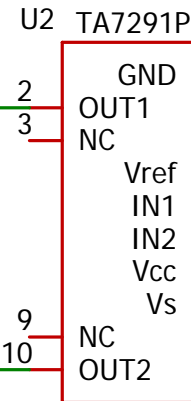

Android端末イヤホン端子へ

コマンド

KEY	Action
D	ストップ
5	前進
0	後進
1	右前旋回
4	左前旋回
2	右後旋回
8	左後旋回
9	右超信地旋回
6	左超信地旋回

モータドライバ(左)

モータドライバ(右)

ドロンくんコントロール回路(Dual H)
2012.5.20 JAG_AKIBA