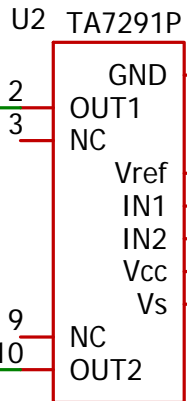

Android端末イヤホン端子へ

コマンド

KEY	Action
D	ストップ
5	前進
0	後進
1	右前旋回
4	左前旋回
2	右後旋回
8	左後旋回
9	右超信地旋回
6	左超信地旋回

モータドライバ(左)

モータドライバ(右)

ドロンくんコントロール回路(Dual H)
2012.5.20 JAG_AKIBA