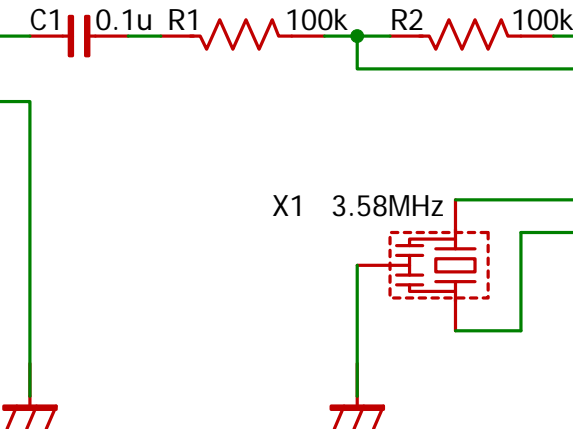

Android端末イヤホン端子へ

コマンド

KEY	Action
D	ストップ
5	前進
0	後進
1	右前旋回
4	左前旋回
2	右後旋回
8	左後旋回
9	右超信地旋回
6	左超信地旋回

モータドライバ(左)

モータドライバ(右)

ドロンくんコントロール回路(Dual H)
2012.5.20 JAG_AKIBA